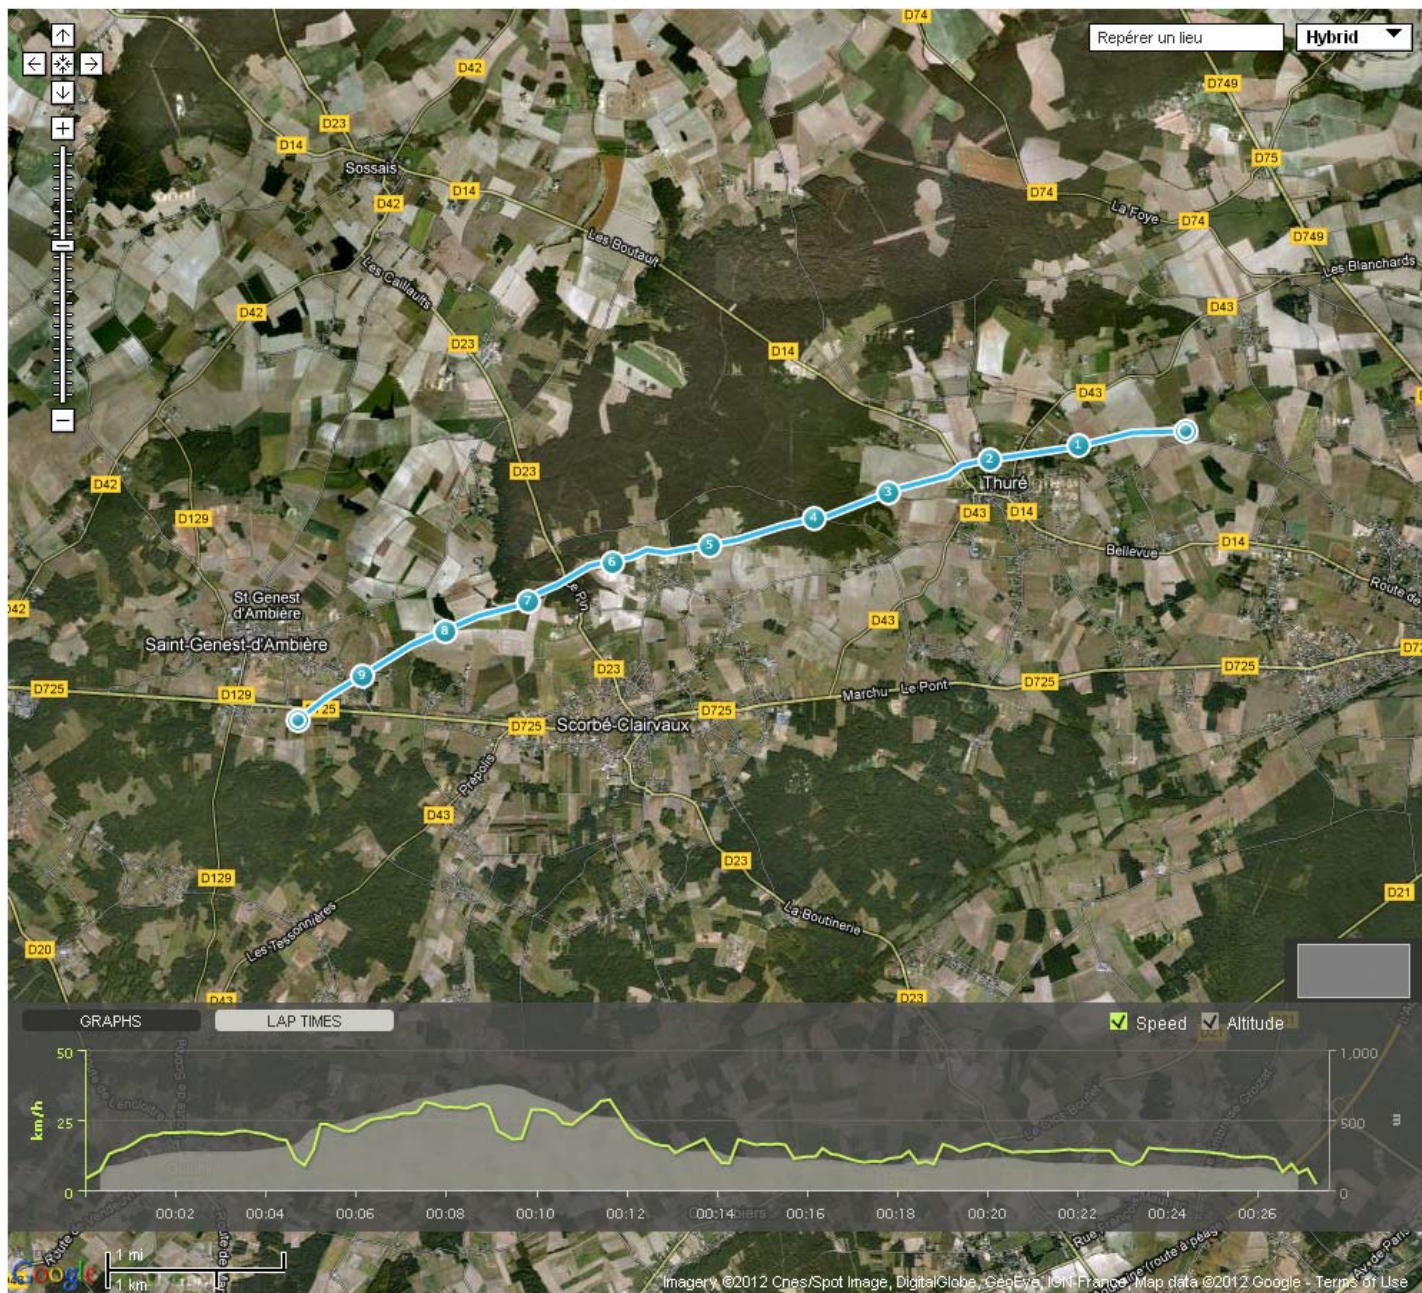

THURE – ST GENEST- D'AMBIERE

Le 24.03.2012

Départ	La Rimbertière : 18h32
Distance	9.74 Km
Durée	0h27
Vitesse moyenne	21.5 km/h
Vitesse max	34.5 km/h
Altitude	126 m / 757 m
Arrivée	St Genest-d'Ambière : 18h59