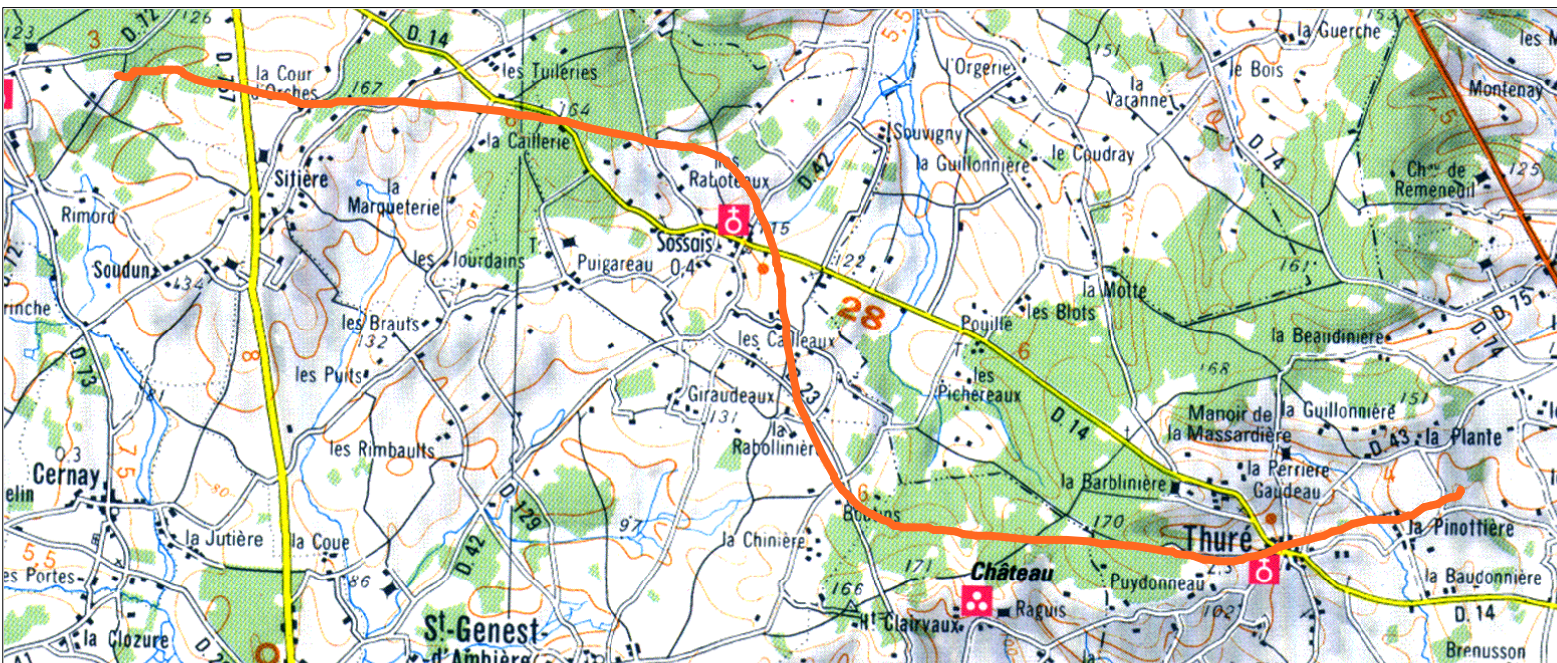

Tracé : La Rimbertaine - Savigny

Copyright IGN

Distance totale : 16.549 km
Montée : 1144 m
Descente : 1096 m
Y Minimum : 89 m
Y Moyen : 330 m
Y Maximum : 940 m

Durée estimée : 06:02:15
Moyenne estimée : 2.7 km/h