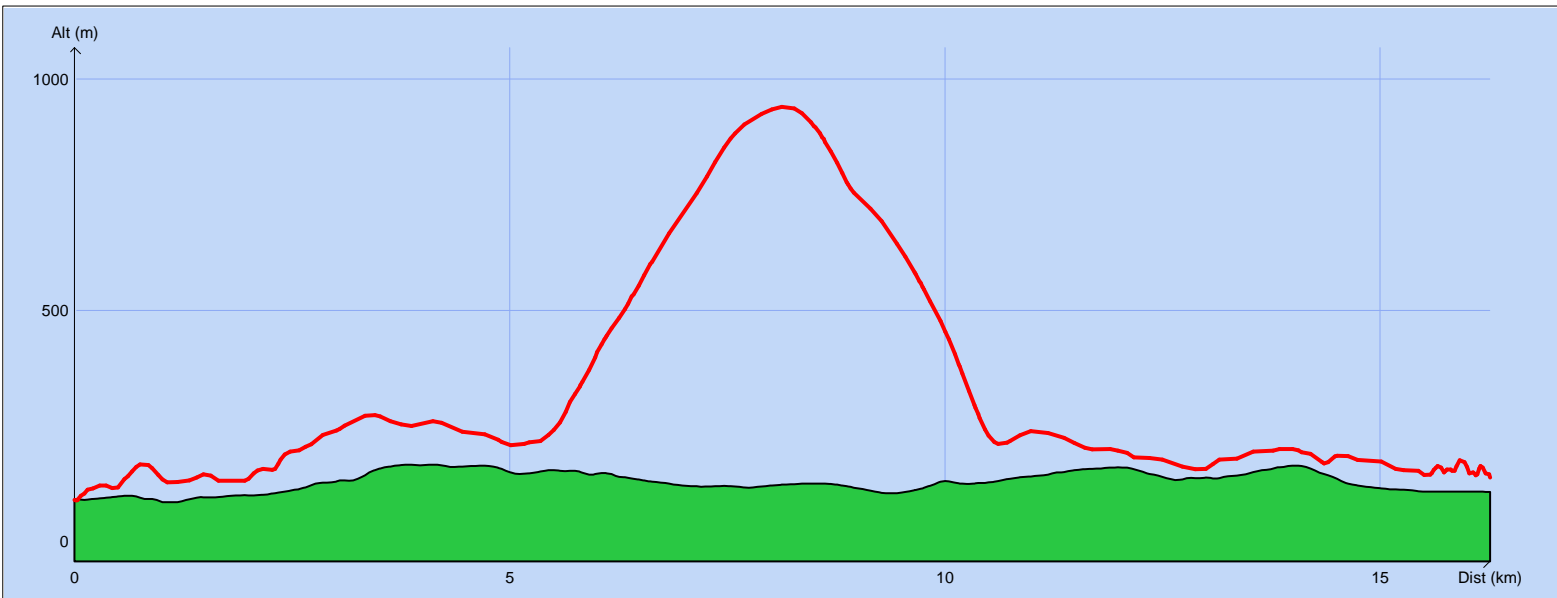

Tracé : La Rimbertaine - Savigny

Copyright IGN

Distance totale : 16.549 km
Montée : 1144 m
Descente : 1096 m
Y Minimum : 89 m
Y Moyen : 330 m
Y Maximum : 940 m

Durée estimée : 06:02:15
Moyenne estimée : 2.7 km/h