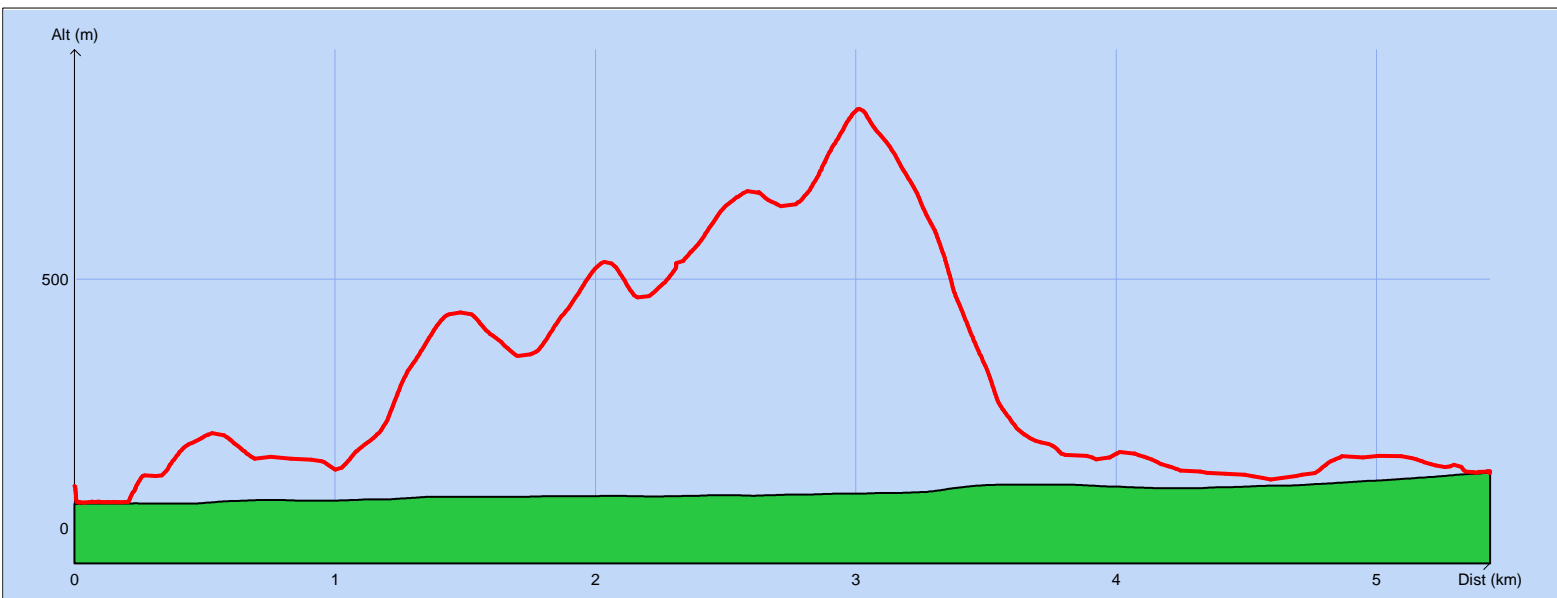

Tracé : Forclan - Availles - 16/10/11

Copyright IGN

Distance totale : 6.197 km
Montée : 1136 m
Descente : 1106 m
Y Minimum : 52 m
Y Moyen : 306 m
Y Maximum : 841 m

Déplacements : 00:47:23
Arrêts : 00:28:21
Heure de début : 17:36:05
Heure de fin : 18:51:49
Amplitude : 01:15:44