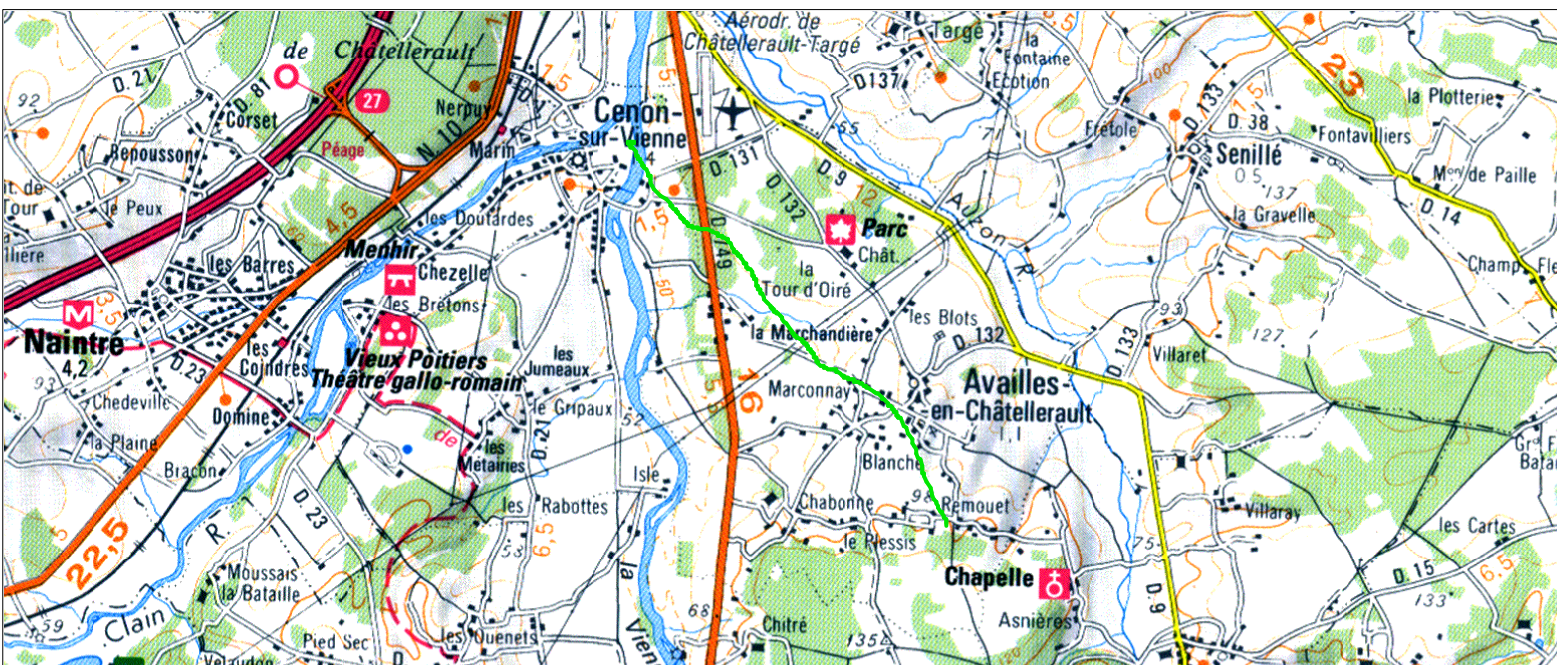

Tracé : Forclan - Availles - 16/10/11

Copyright IGN

Distance totale : 6.197 km
Montée : 1136 m
Descente : 1106 m
Y Minimum : 52 m
Y Moyen : 306 m
Y Maximum : 841 m

Déplacements : 00:47:23
Arrêts : 00:28:21
Heure de début : 17:36:05
Heure de fin : 18:51:49
Amplitude : 01:15:44